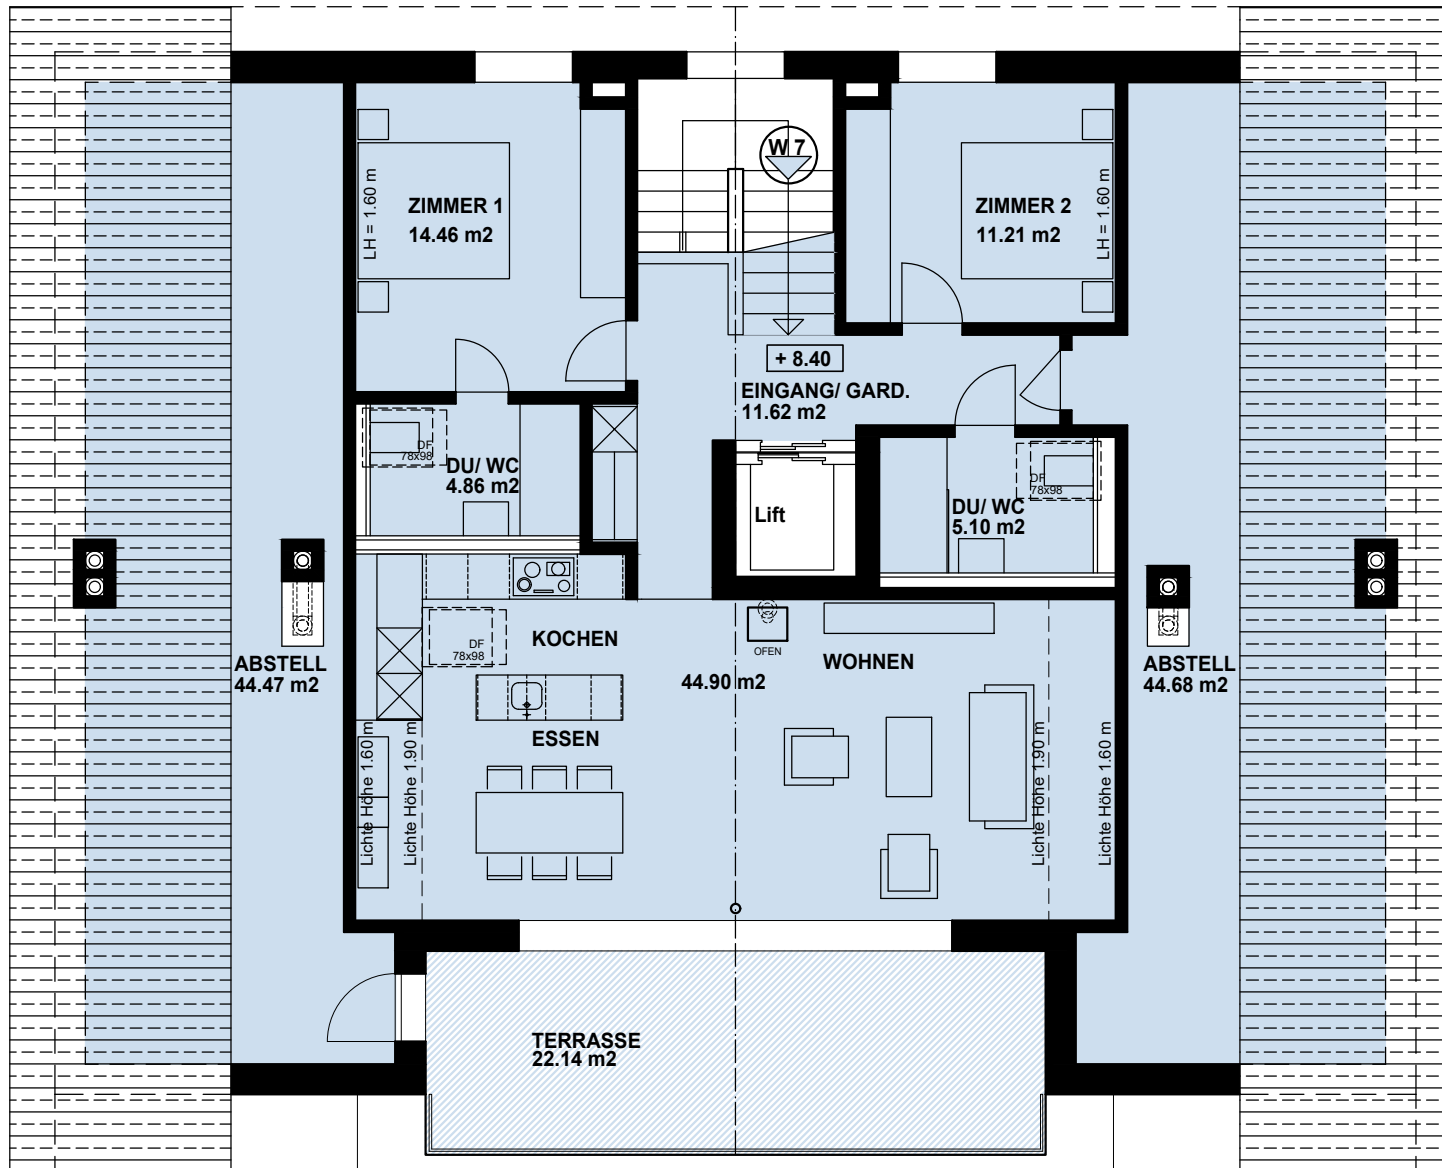

3 1/2 - ZIMMERWOHNUNG WF 83.00 m2

3 1/2 - ZIMMERWOHNUNG WF 83.00 m2

ERDGESCHOSS

MST. 1:100

4 1/2 - ZIMMERWOHNUNG WF 99.82 m²

3 1/2 - ZIMMERWOHNUNG WF 83.17 m²

1. OBERGESCHOSS MST. 1:100

4 1/2 - ZIMMERWOHNUNG WF 99.68 m2

3 1/2 - ZIMMERWOHNUNG WF 83.03 m2

2. OBERGESCHOSS MST. 1:100

RETO CAPEDEP DIPL. ARCH. HTL/STV OBERGASSE 1 7015 TAMINS
 TEL. 081 252 02 25 | 079 610 48 22 E-MAIL arch.capedep@hispeed.ch

3 1/2 - ZIMMERWOHNUNG 98.62 m²

DACHGESCHOSS

MST. 1:100